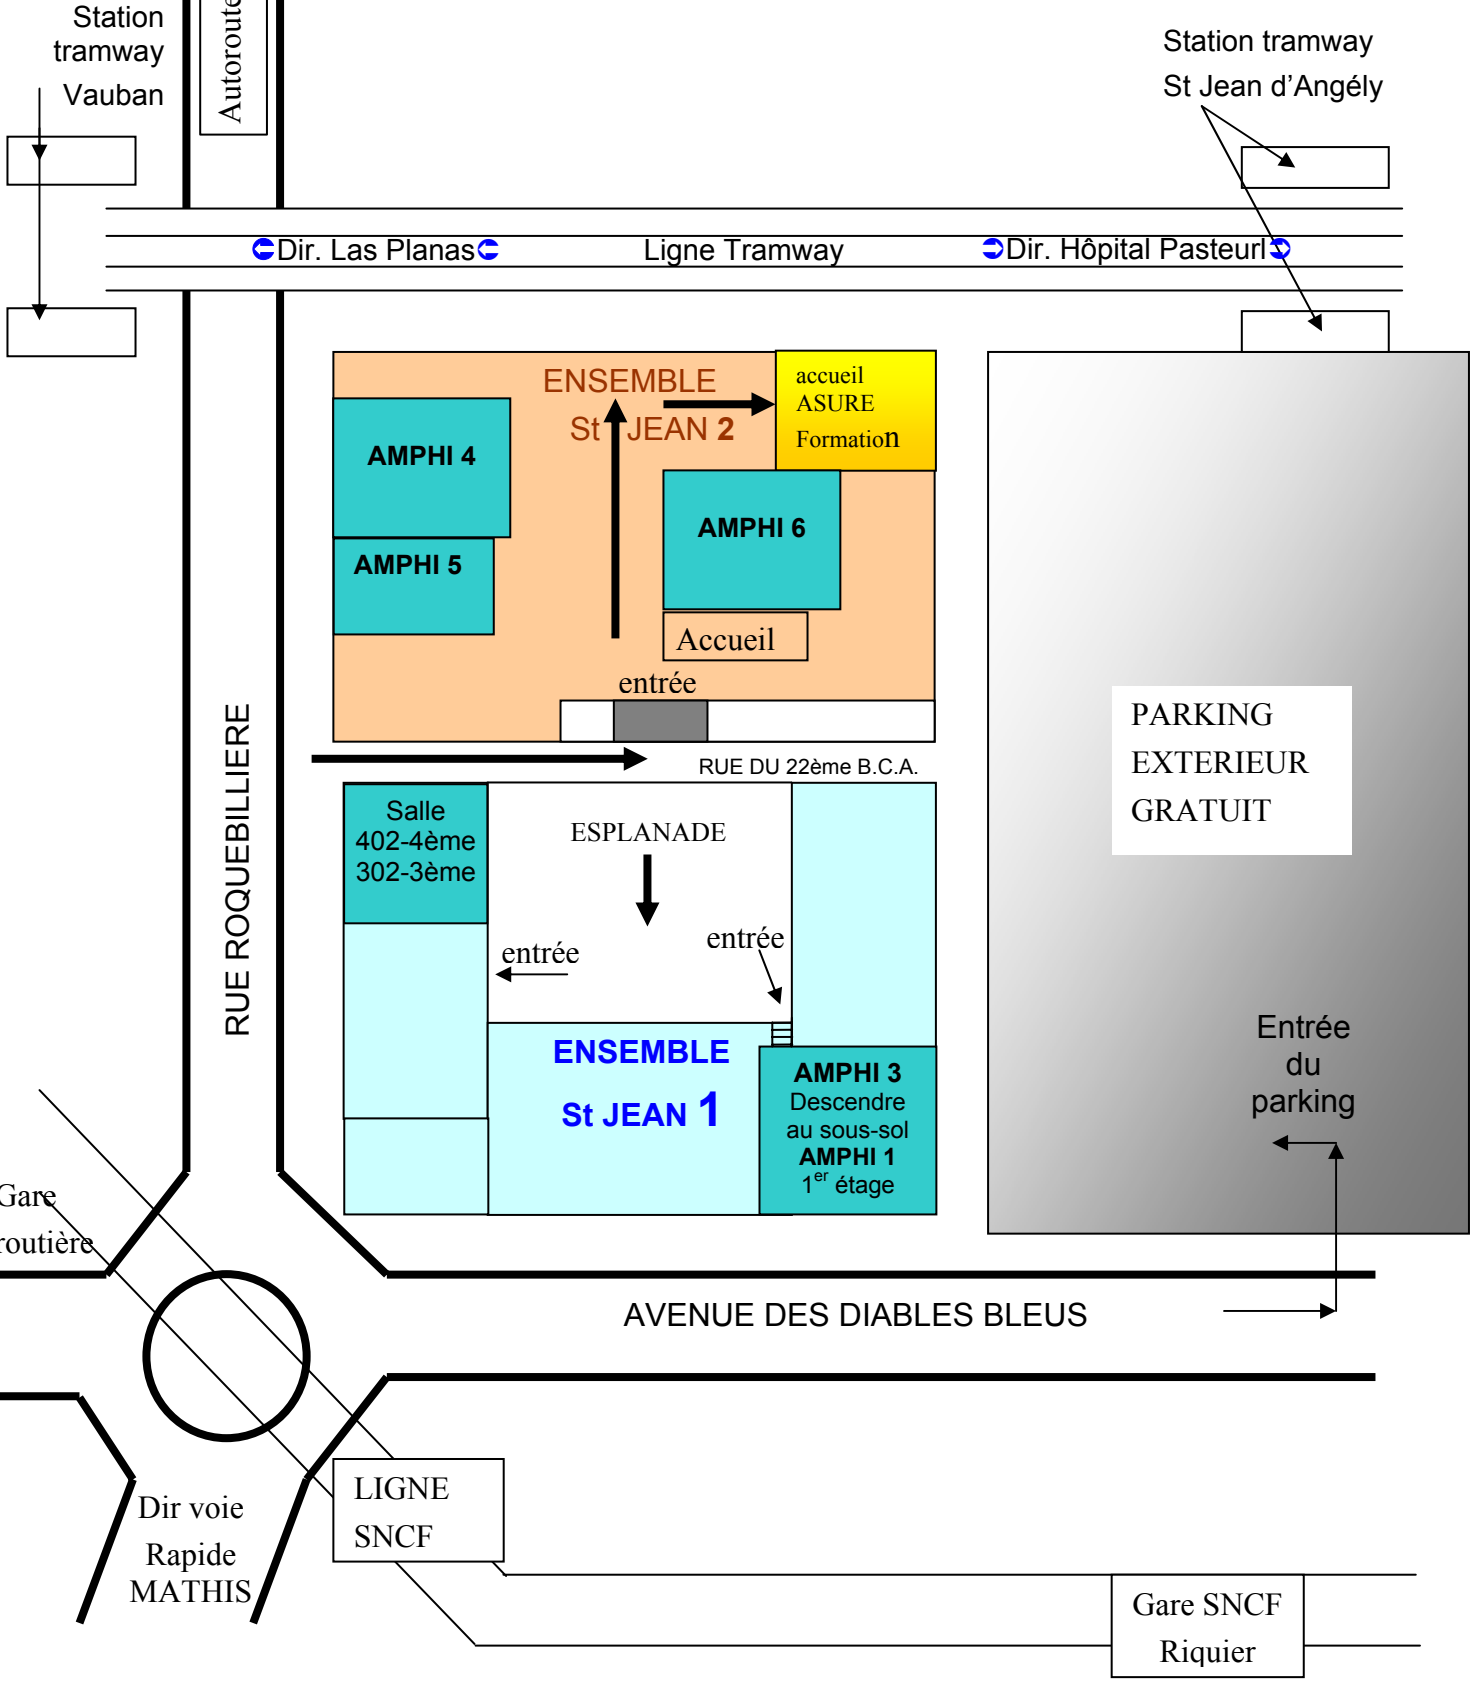

Campus Saint Jean d'Angély

Plan des bâtiments

Le congrès aura lieu au niveau de
l'ensemble St Jean 1

RUE ROQUEBILLIERE

Dir. Las Planas

Dir. Hôpital Pasteur

Ligne Tramway

RUE DU 22ème B.C.A.

AVENUE DES DIABLES BLEUS

LIGNE SNCF

Gare SNCF Riquier

PARKING EXTERIEUR GRATUIT

Dir voie Rapide MATHIS

Gare routière

ENSEMBLE St JEAN 2

AMPHI 4

AMPHI 3 Descendre au sous-sol AMPHI 1 1er étage

entrée

entrée

Entrée du parking